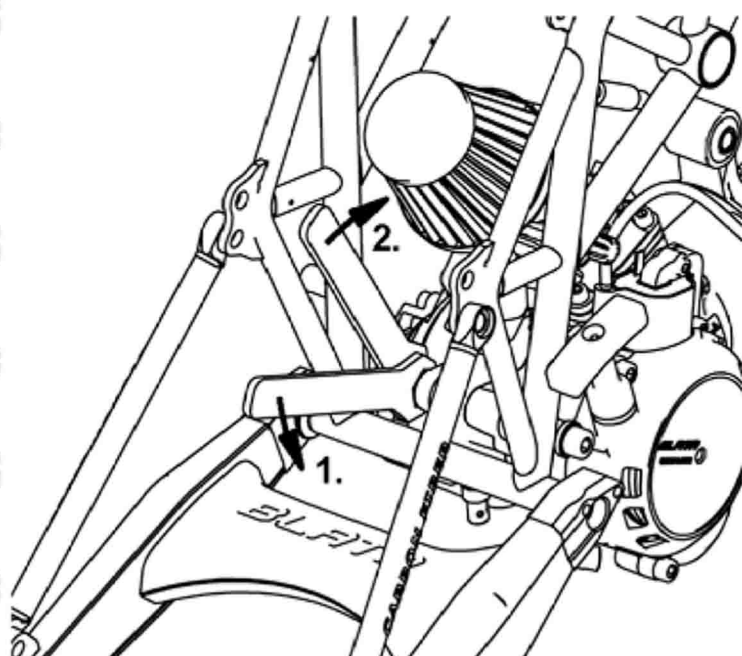

MINIBIKE - Wrench set for bottom engine holder

MINIBIKE - Sada klíčů na spodní držák motoru

The set includes two wrenches specially designed for endstop and safety nut of adjustable engine mount. Special shape guarantees easy access to engine endstop.

Sada obsahuje dva klíče speciálně určené pro doraz a pojišťovací matici nastavitelného uložení motoru. Klíče jsou tvarovány tak, aby umožňovali snadný přístup k dorazu motoru.

SERIAL NUMBER :
OBJEDNACÍ KÓD :