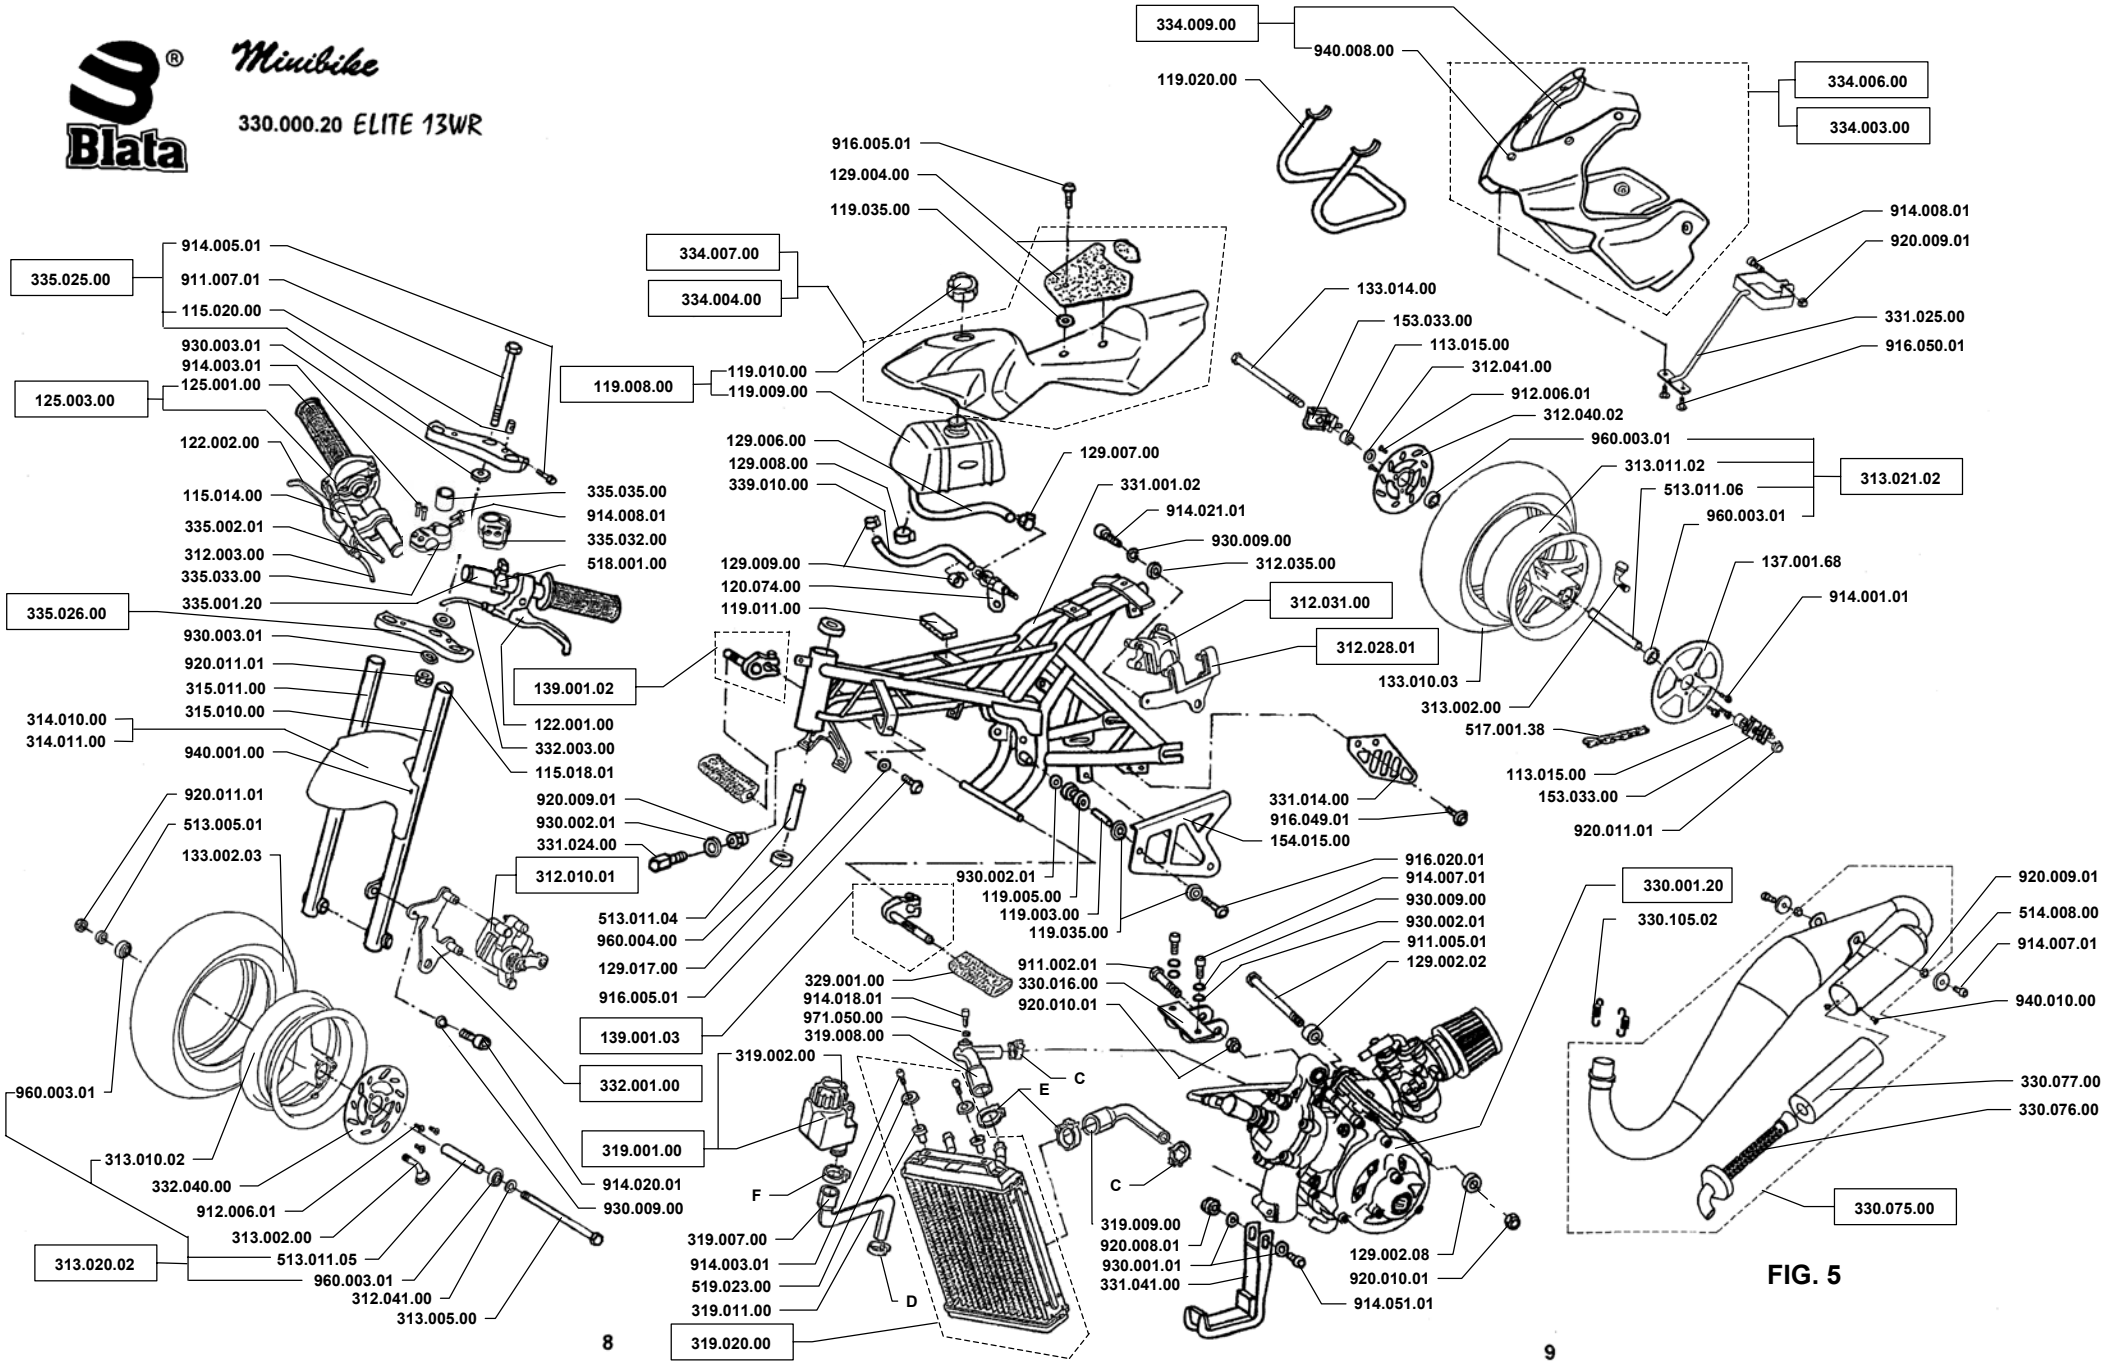

Minibike

330.000.20 ELITE 13WR

FIG. 5

8

9